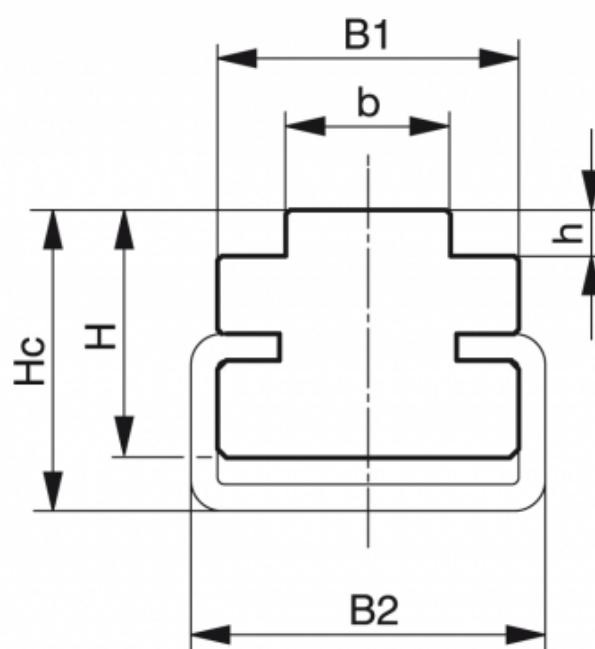

Varenummer: 617221210007
Beskrivelse: Glideskinne CT 12B-1 grøn
Passer til C3 stål skinne, L=2000

Mål

b	= 11,3
B1	= 20
B2	= 20
H	= 14
h	= 2,4
Hc	= 17
Profil	= C3